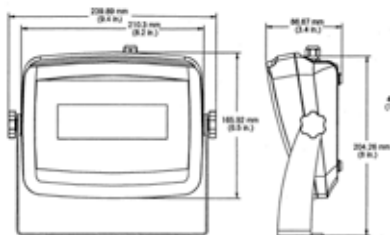

Габаритные размеры индикаторов

Индикатор T31P