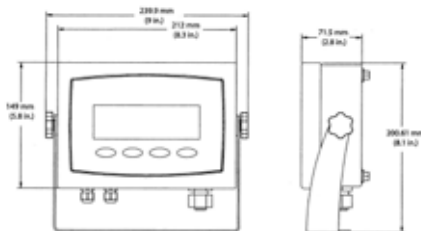

Индикатор T32XW