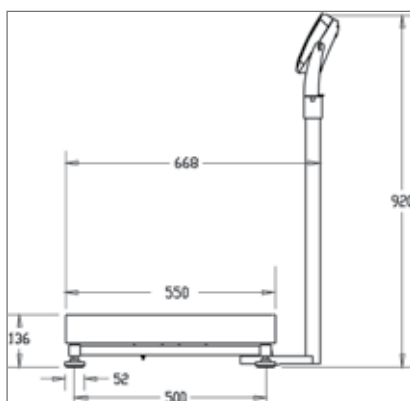

Габаритные размеры основания

Технические характеристики весов

Модели*	D31P30BR	D31P60BR	D31P60BL	D31P150BL	D31P150BX	D31P300BX
Индикатор	T31P (в комплекте с креплением для настенного монтажа)					
Платформа	D30BR	D60BR	D60BL	D150BL	D150BX	D300BX
Стойка	Окрашенная сталь, фиксированная высота 350 мм			Окрашенная сталь, фиксированная высота 700 мм		
Собственный вес	12 кг		19 кг		32 кг	
Вес в упаковке	15 кг		23 кг		37 кг	
Модели весов*	D32XW30BR	D32XW60BR	D32XW60BL	D32XW150BL	D32XW150BX	D32XW300BX
Индикатор	T32XW					
Платформа	D30BR	D60BR	D60BL	D150BL	D150BX	D300BX
Стойка	Окрашенная сталь, фиксированная высота 350 мм			Окрашенная сталь, фиксированная высота 700 мм		
Собственный вес	15 кг		23 кг		33 кг	
Вес в упаковке	18 кг		26 кг		38 кг	
Модели весов*	D32XW30VR	D32XW60VR	D32XW60VL	D32XW150VL	D32XW150VX	D32XW300VX
Индикатор	T32XW					
Платформа	D30VR	D60VR	D60VL	D150VL	D150VX	D300VX
Стойка	Окрашенная сталь, фиксированная высота 350 мм			Окрашенная сталь, фиксированная высота 700 мм		
Собственный вес	15 кг		27 кг		38 кг	
Вес в упаковке	18 кг		30 кг		43 кг	
НПВ x дискретность (d)	30 кг x 0,005 кг	60 кг x 0,01 кг	60 кг x 0,01 кг	150 кг x 0,02 кг	150 кг x 0,02 кг	300 кг x 0,05 кг
Максимальное разрешение	1:6000			1:7500		1:6000
Размеры, вид спереди (F1 x F2 x F3 x F4 x F5)	210 x 166 x 305 x 123 x 256 мм		210 x 166 x 420 x 136 x 80 x 371 мм		210 x 166 x 500 x 143 x 90 x 440 мм	
Размеры, вид сбоку (S1 x S2 x S3 x S4 x S5)	572 x 472 x 355 x 306 x 52 мм		920 x 668 x 550 x 500 x 52 мм		920 x 740 x 650 x 590 x 52 мм	
Размеры в упаковке	642 x 497 x 212 мм		857 x 564 x 225 мм		1 022 x 687 x 168 мм	