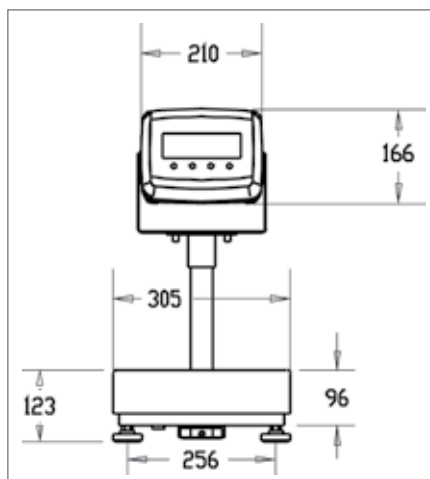

000 «Диаэм»

Москва
ул. Магаданская, д. 7, к. 3 ■ тел./факс: (495) 745-0508 ■ sales@dia-m.ru

www.dia-m.ru

С.-Петербург
+7 (812) 372-6040
spb@dia-m.ru

Новосибирск
+7 (383) 328-0048
nsk@dia-m.ru

Воронеж
+7 (473) 232-4412
vrn@dia-m.ru

Йошкар-Ола
+7 (927) 880-3676
nba@dia-m.ru

Красноярск
+7 (923) 303-0152
krsk@dia-m.ru

Казань
+7 (843) 210-2080
kazan@dia-m.ru

Ростов-на-Дону
+7 (863) 303-5500
rnd@dia-m.ru

Екатеринбург
+7 (912) 658-7606
ekb@dia-m.ru

Кемерово
+7 (923) 158-6753
kemerovo@dia-m.ru

Армения
+7 (094) 01-0173
armenia@dia-m.ru