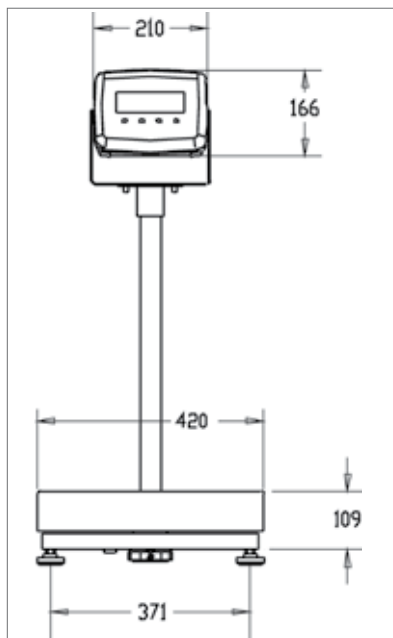

*Примечание. В вашем регионе могут быть представлены не все модели; наличие уточняйте у уполномоченного представителя компании Ohaus.
Прочие технические данные см. в описании компонентов

Габаритные размеры основания