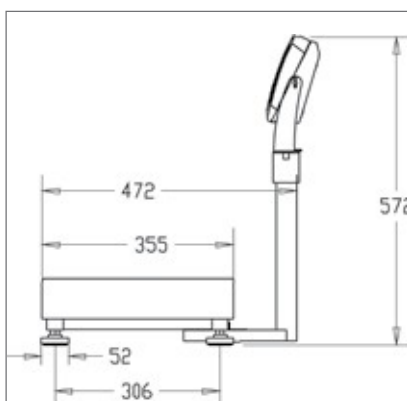

Габаритные размеры основания

Технические характеристики весов

Модели*	D31P30BR	D31P60BR	D31P60BL	D31P150BL	D31P150BX	D31P300BX
Индикатор	T31P (в комплекте с креплением для настенного монтажа)					
Платформа	D30BR	D60BR	D60BL	D150BL	D150BX	D300BX
Стойка	Окрашенная сталь, фиксированная высота 350 мм			Окрашенная сталь, фиксированная высота 700 мм		
Собственный вес	12 кг		19 кг		32 кг	
Вес в упаковке	15 кг		23 кг		37 кг	
Модели весов*	D32XW30BR	D32XW60BR	D32XW60BL	D32XW150BL	D32XW150BX	D32XW300BX
Индикатор	T32XW					
Платформа	D30BR	D60BR	D60BL	D150BL	D150BX	D300BX
Стойка	Окрашенная сталь, фиксированная высота 350 мм			Окрашенная сталь, фиксированная высота 700 мм		
Собственный вес	15 кг		23 кг		33 кг	
Вес в упаковке	18 кг		26 кг		38 кг	
Модели весов*	D32XW30VR	D32XW60VR	D32XW60VL	D32XW150VL	D32XW150VX	D32XW300VX
Индикатор	T32XW					
Платформа	D30VR	D60VR	D60VL	D150VL	D150VX	D300VX
Стойка	Окрашенная сталь, фиксированная высота 350 мм			Окрашенная сталь, фиксированная высота 700 мм		
Собственный вес	15 кг		27 кг		38 кг	
Вес в упаковке	18 кг		30 кг		43 кг	
НПВ x дискретность (d)	30 кг x 0,005 кг	60 кг x 0,01 кг	60 кг x 0,01 кг	150 кг x 0,02 кг	150 кг x 0,02 кг	300 кг x 0,05 кг
Максимальное разрешение	1:6000			1:7500		1:6000
Размеры, вид спереди (F1 x F2 x F3 x F4 x F5)	210 x 166 x 305 x 123 x 256 мм		210 x 166 x 420 x 136 x 80 x 371 мм		210 x 166 x 500 x 143 x 90 x 440 мм	
Размеры, вид сбоку (S1 x S2 x S3 x S4 x S5)	572 x 472 x 355 x 306 x 52 мм		920 x 668 x 550 x 500 x 52 мм		920 x 740 x 650 x 590 x 52 мм	
Размеры в упаковке	642 x 497 x 212 мм		857 x 564 x 225 мм		1 022 x 687 x 168 мм	