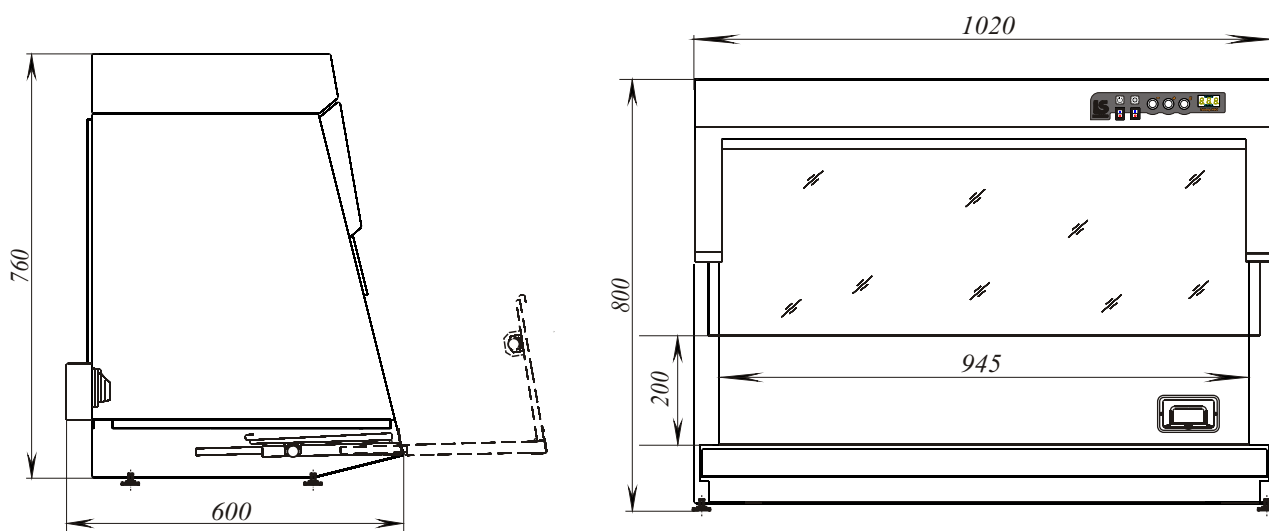

ГАБАРИТНЫЙ ЧЕРТЕЖ

ООО «Диаэм»

Москва
ул. Магаданская, д. 7, к. 3 ■ тел./факс: (495) 745-0508 ■ sales@dia-m.ru

www.dia-m.ru

С.-Петербург
+7 (812) 372-6040
spb@dia-m.ru

Новосибирск
+7 (383) 328-0048
nsk@dia-m.ru

Воронеж
+7 (473) 232-4412
vrn@dia-m.ru

Йошкар-Ола
+7 (927) 880-3676
nba@dia-m.ru

Красноярск
+7 (923) 303-0152
krsk@dia-m.ru

Казань
+7 (843) 210-2080
kazan@dia-m.ru

Ростов-на-Дону
+7 (863) 303-5500
rnd@dia-m.ru

Екатеринбург
+7 (912) 658-7606
ekb@dia-m.ru

Кемерово
+7 (923) 158-6753
kemerovo@dia-m.ru

Армения
+7 (094) 01-0173
armenia@dia-m.ru