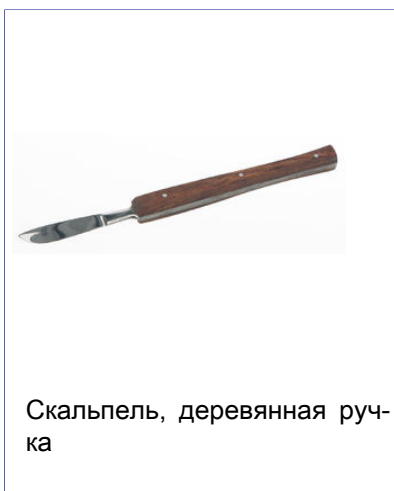

## Скальпель с ручкой

тип 1 - деревянная ручка  
тип 2 - рукоятка из нержавеющей стали

Материал	А (Длина)	Тип	Арт. Номер
Нержавеющая сталь	150	1	12675
Нержавеющая сталь	150	2	12676